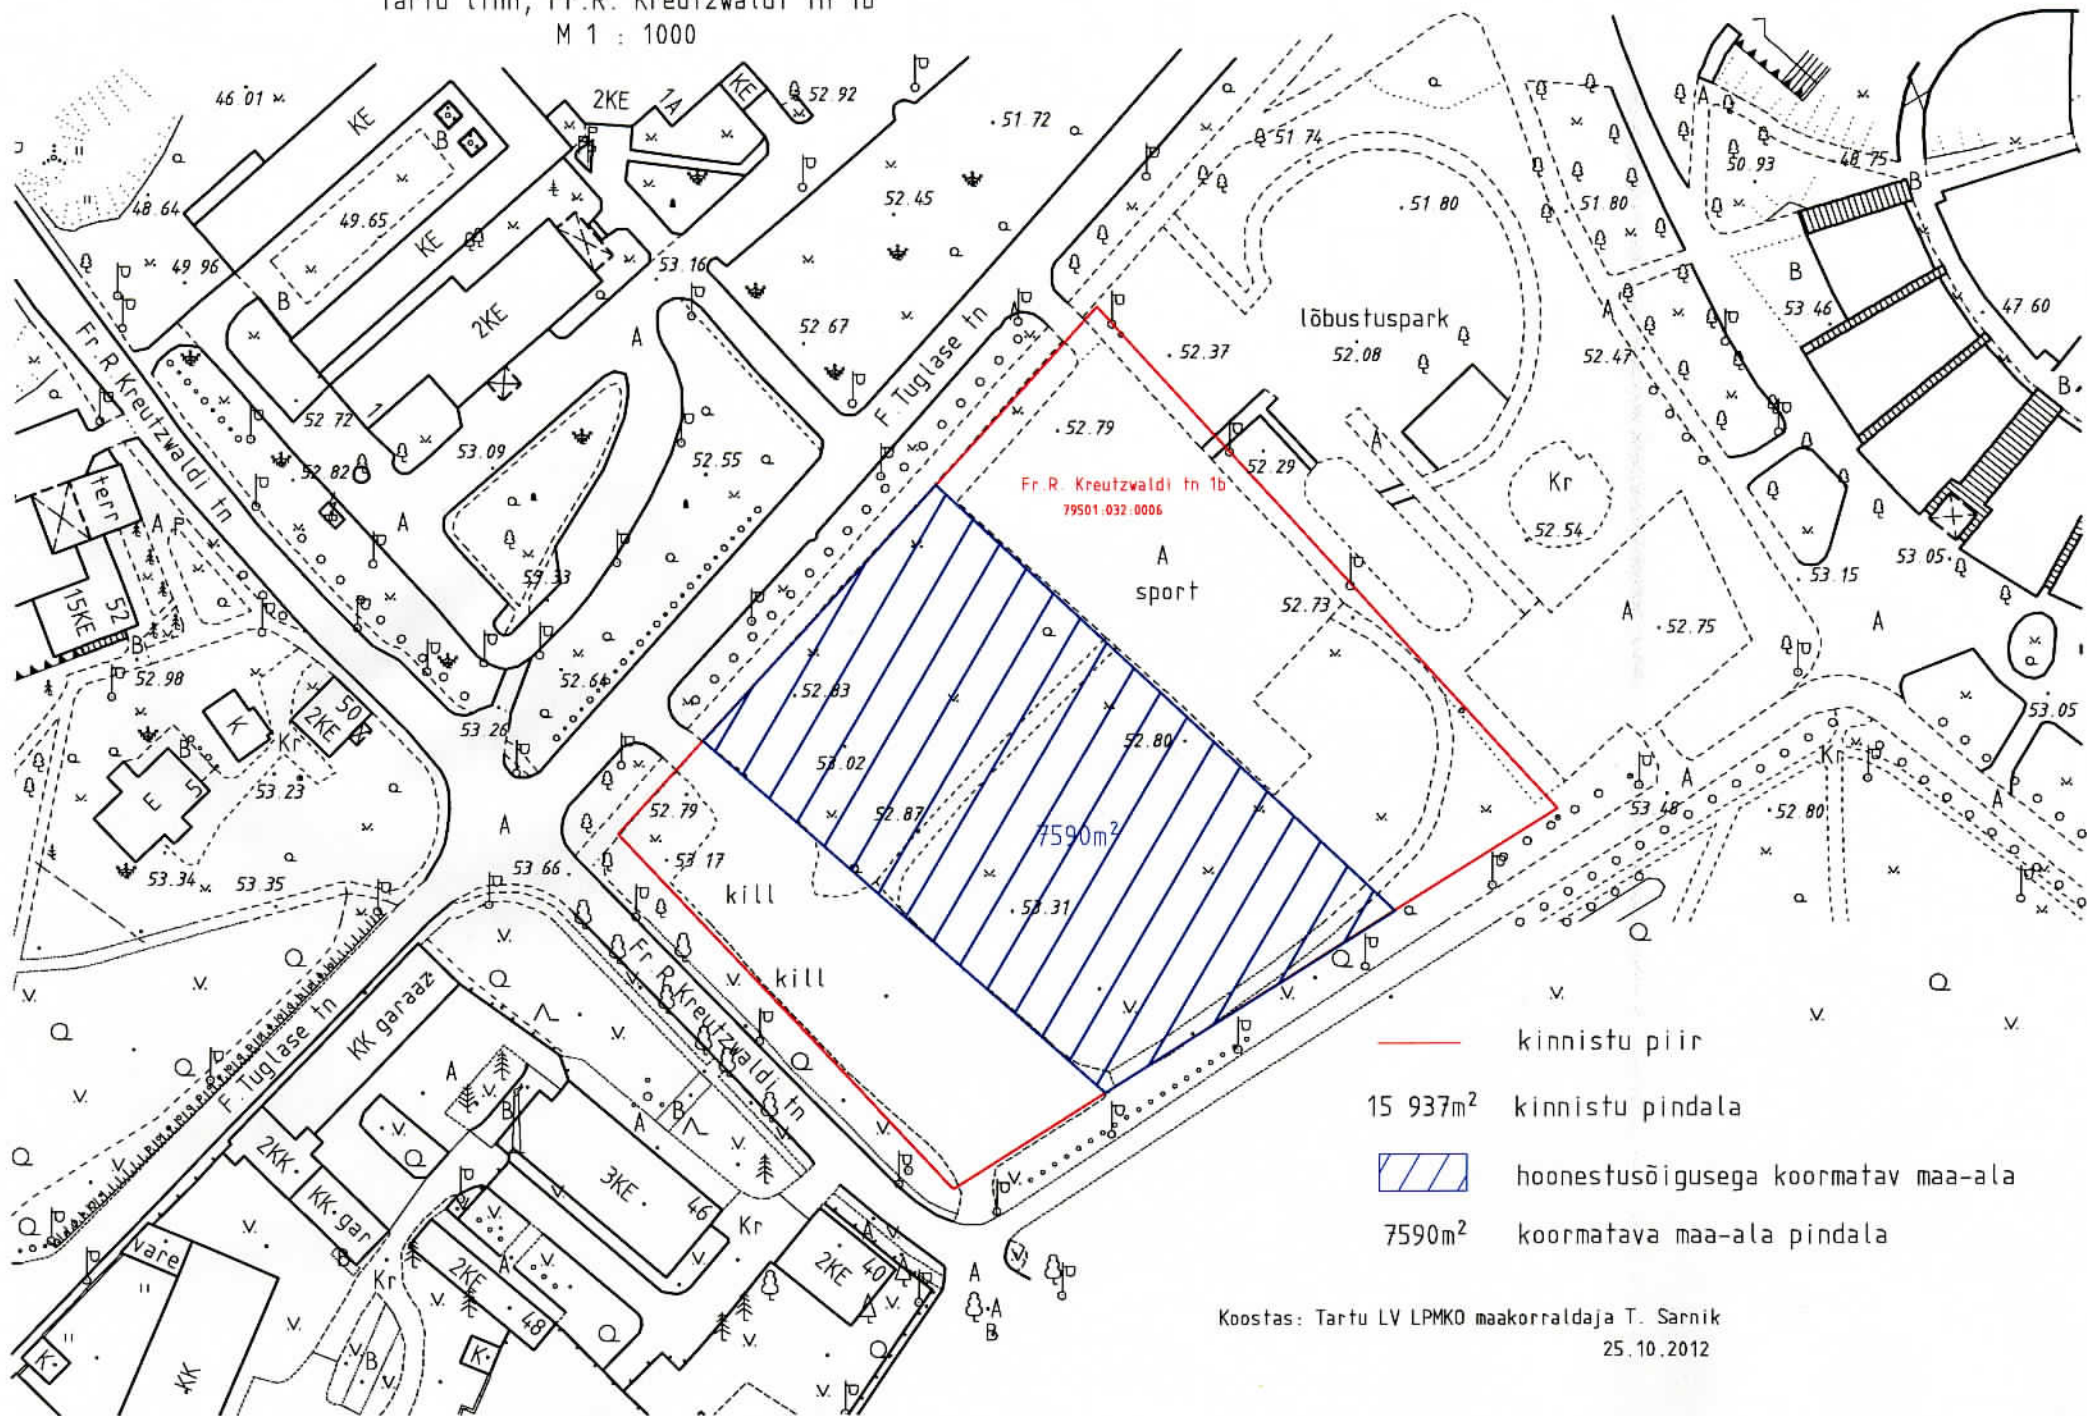

Hoonestusõigusega koormatava maa-ala asendiplaan

Tartu linn, Fr.R. Kreutzwaldi tn 1b

M 1 : 1000

Lisa 2 Tartu Linnavalikogu 06.12.2012.a. otsus nr 425

Koostas: Tartu LV LPMKO maakorraldaja T. Sarnik
25.10.2012